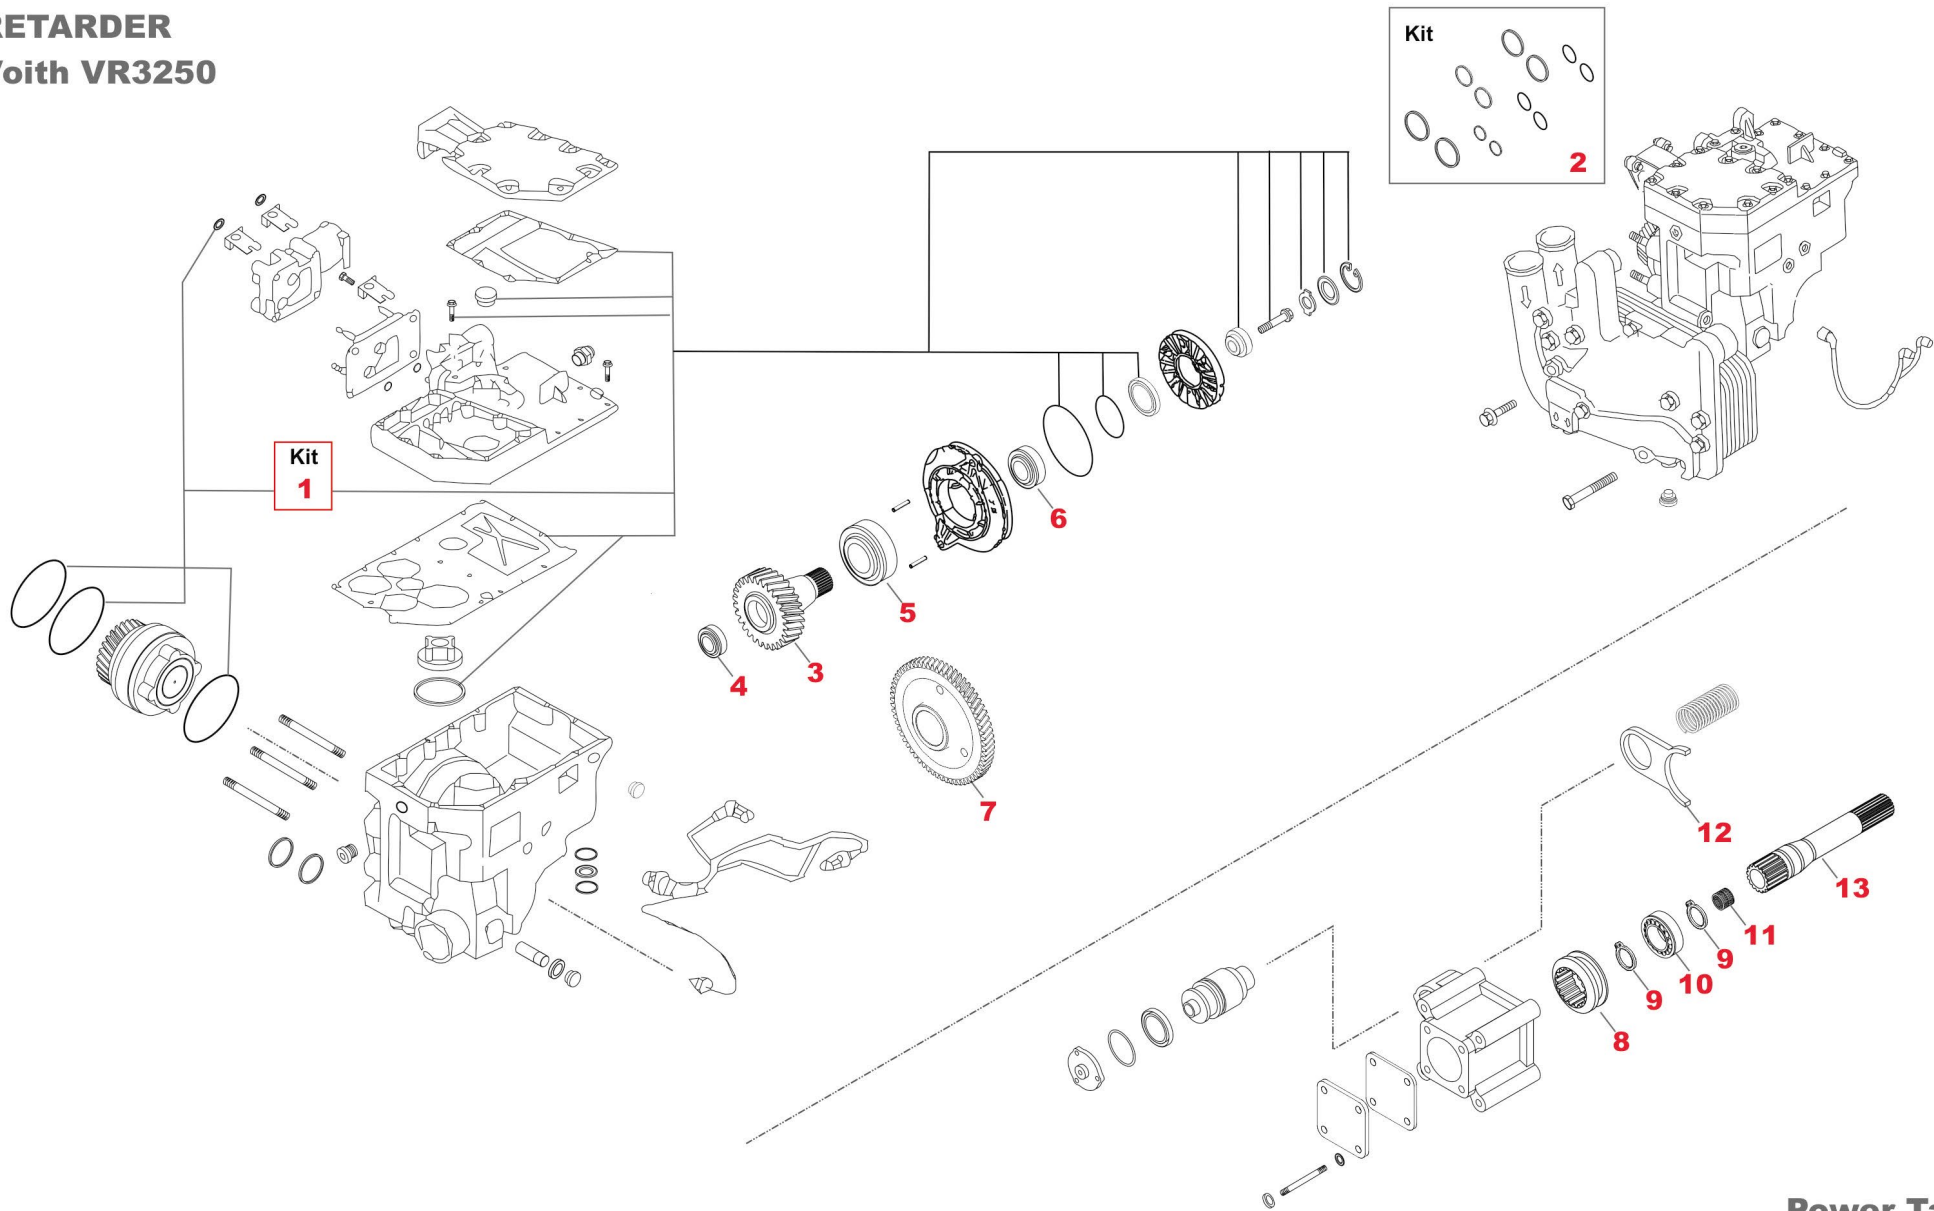

RETARDER Voith VR3250

P.T.O.
Power Take Off

CH	FIG.	TAS no.	OEM no.	Description	Qty	Note	Note1	Ex/ Cross	Ex/ Cross
C07	1	T84066	1530 0046 010	GASKET KIT VOITH RETARDER VR3250 FOR I-SHIFT	1				
C07	2	T76020	8171156	O-RING KIT	1				
C07	3	T81915	67.1153.15	SHAFT VOITH RETARDER VR3250 FOR I-SHIFT	1				
C07	4	T41636	H53054513	NEEDLE BEARING	1			67.2996.10	
C07	5	T41634	1900 1001 810	NEEDLE BEARING ROLLER(60X130X31)	1			NJ312EM.C3	
C07	6	T41635	1900 0874 410	NEEDLE BEARING (40X90X23)	1			QJ 308	
C07	7	T71105	20585994	RETARDER GEAR (63T.)	1				
C07	7	T49562	21010667	RETARDER GEAR (63T.)	1			20785178	
C07	8	T55314	1667266	SLIDING SLEEVE (16T.)	1				
C07	9	T47737	914472	SEEGER RING (T.2,00)	2				
C07	10	T94020	1655380	BEARING (50X90X23)	1				
C07	11	T41731	1655383	ROLLER BEARING (30X35X13)	1			1655383	
C07	12	T41633	1653858	FORK	1				
C07	12	T65612	21016483	FORK	1				
C07	12	T65611	21375084	FORK	1				
C07	13	T74189	20726050	SHAFT P.T.O.	1				

Notes

TRACTOR AUTOMOBILE SPARES
A WORLD OF QUALITY PARTS