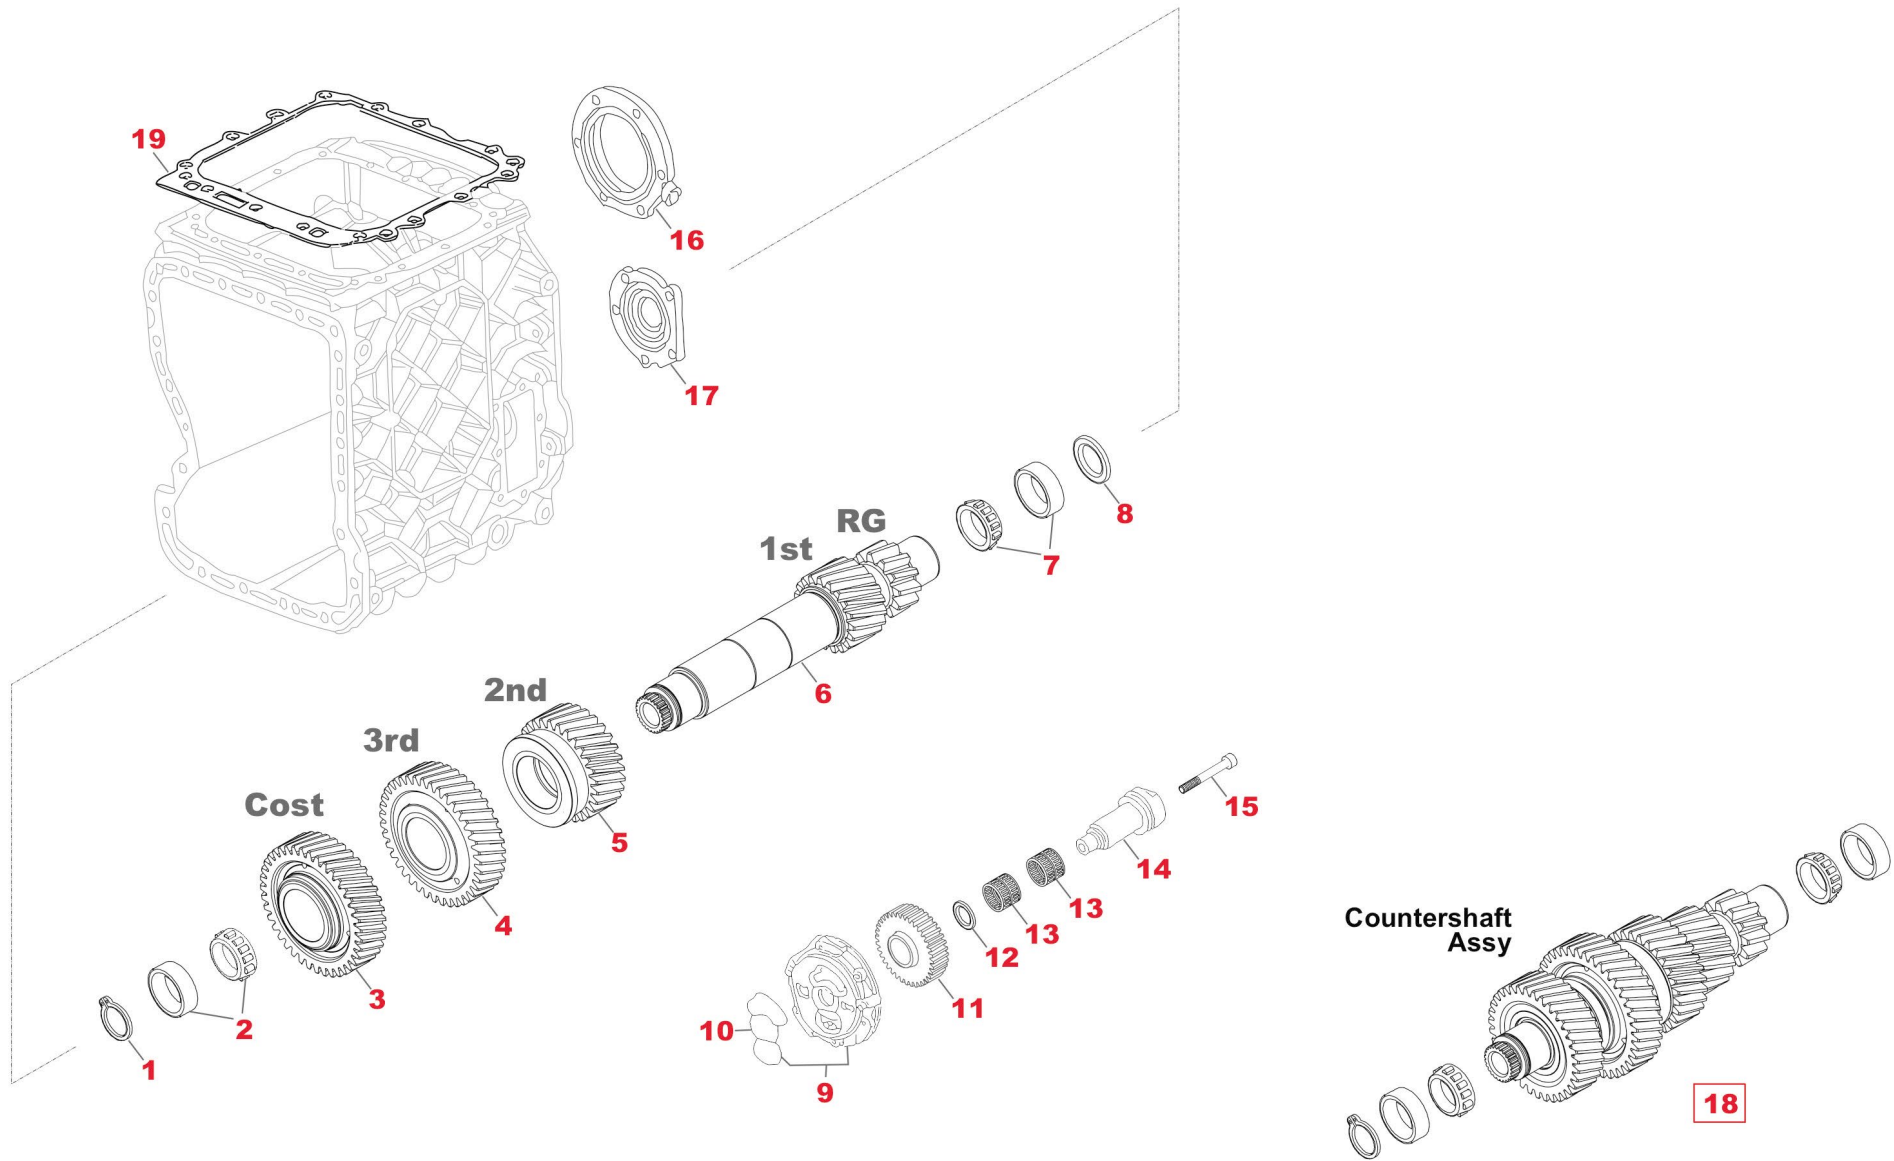

CH	FIG.	TAS no.	OEM no.	Description	Qty	Note	Note1	Ex/ Cross	Ex/ Cross
C03	8	T63374	25640704	WASHER (T.1,06)	1				
C03	8	T63373	25640703	WASHER (T.1,02)	1				
C03	8	T63372	25640702	WASHER (T.0,98)	1				
C03	8	T63371	25640701	WASHER (T.0,94)	1				
C03	8	T55938	25640700	WASHER (T.0,90)	1				
C03	9	T63360	22196494	OIL PUMP	1			21730437	20567034
C03	10	T49606	20537032	O-RING	1				
C03	11	T49608	22763330	REVERSE GEAR (20T.)	1			20483570	22763337
C03	12	T49609	20483575	SPACER	1				
C03	13	T64119	20483574	NEEDLE BEARING (38X46X32)	2				
C03	14	T49611	20785053	PIVOT REVERSE	1				
C03	15	T63387	984765	SCREW (M10X140)	1				
C03	16	T63397	21664147	COVER REAR	1				
C03	16	T63402	21629020	COVER REAR	1				
C03	17	T63405	21714932	COVER REAR	1			21629038	22323440
C03	18	T41382	TAS41382	REPAIR KIT FOR AT2412C	1	ASSY			
C03	19	T50225	8171137	GASKET	1	Old Type	"C-D" Series		
C03	19	T57839	21244695	GASKET	1	New Type	"E-F" Series		

Notes

TRACTOR AUTOMOBILE SPARES
A WORLD OF QUALITY PARTS

Page 23