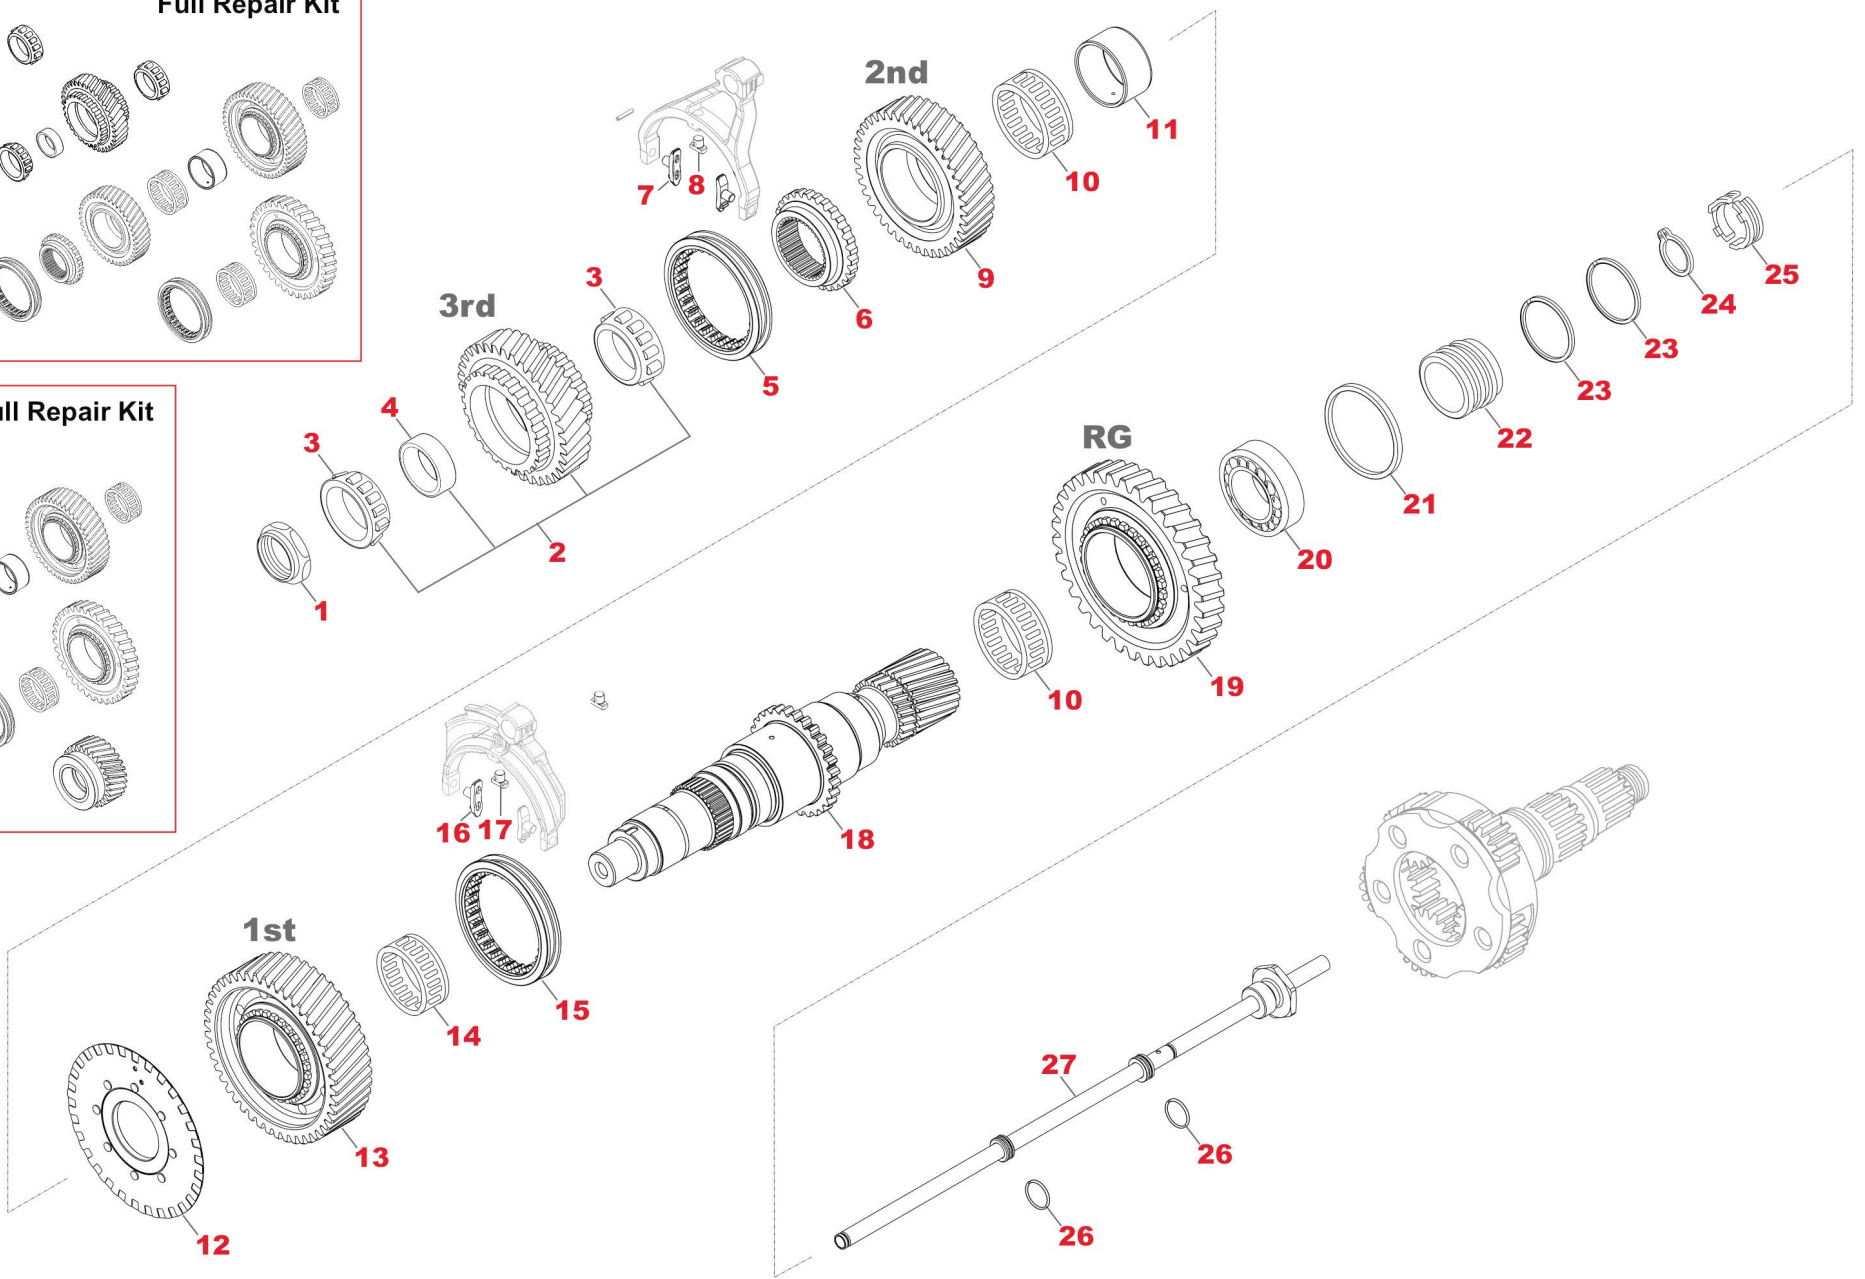

## Notes

**TRACTOR AUTOMOBILE SPARES**  
A WORLD OF QUALITY PARTS

CH	FIG.	TAS no.	OEM no.	Description	Qty	Note	Note1	Ex/ Cross	Ex/ Cross
C02	21	<b>T54999</b>	25640737	SHIM (T.1,18)	1				
C02	21	<b>T55000</b>	25640736	SHIM (T.1,14)	1				
C02	21	<b>T63324</b>	25640735	SHIM (T.1,10)	1				
C02	21	<b>T63368</b>	25640734	SHIM (T.1,06)	1				
C02	21	<b>T63322</b>	25640733	SHIM (T.1,02)	1				
C02	21	<b>T63320</b>	25640732	SHIM (T.0,98)	1				
C02	21	<b>T63318</b>	25640731	SHIM (T.0,94)	1				
C02	21	<b>T55001</b>	25640730	SHIM (T.0,90)	1				
C02	22	<b>T49656</b>	21695754	SPACER	1			21339270	20533124
C02	23	<b>T46237</b>	1652820	RING (T.4,50)	2			22328752	
C02	24	<b>T49657</b>	20483569	RETAINER RING (T.4,30)	1				
C02	24	<b>T49658</b>	20507499	RETAINER RING (T.4,20)	1				
C02	24	<b>T49659</b>	20507500	RETAINER RING (T.4,10)	1				
C02	24	<b>T49660</b>	20507501	RETAINER RING (T.4,00)	1				
C02	24	<b>T49661</b>	20507502	RETAINER RING (T.3,90)	1				
C02	24	<b>T49662</b>	20507503	RETAINER RING (T.3,80)	1				
C02	24	<b>T49663</b>	20507504	RETAINER RING (T.3,70)	1				
C02	25	<b>T49686</b>	20740039	RETAINER RING	1				

## Notes

**TRACTOR AUTOMOBILE SPARES**  
A WORLD OF QUALITY PARTS

CH	FIG.	TAS no.	OEM no.	Description	Qty	Nota	Note1	Ex/ Cross	Ex/ Cross
C02	26	<b>T46239</b>	949656	O-RING (19X3)	2			925059	
C02	27	<b>T49687</b>	21016548	OIL PIPE	1			20562014	
C02	28	<b>T84057</b>	21671433	REPAIR KIT	1				
C02	29	<b>T63370</b>	22523891	REPAIR KIT	1				