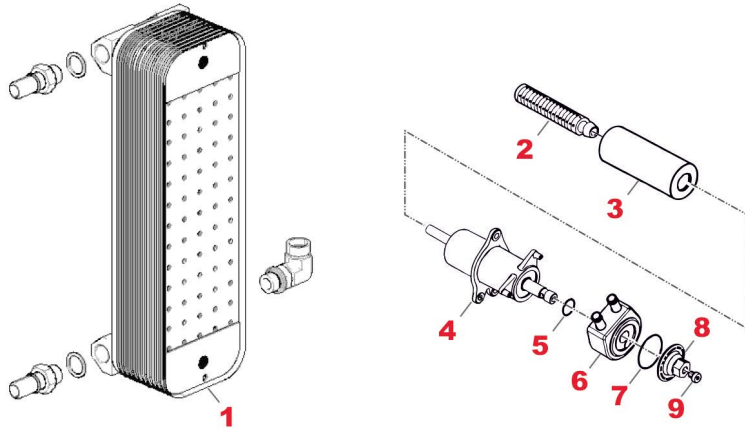

OIL COOLER COMPONENTS