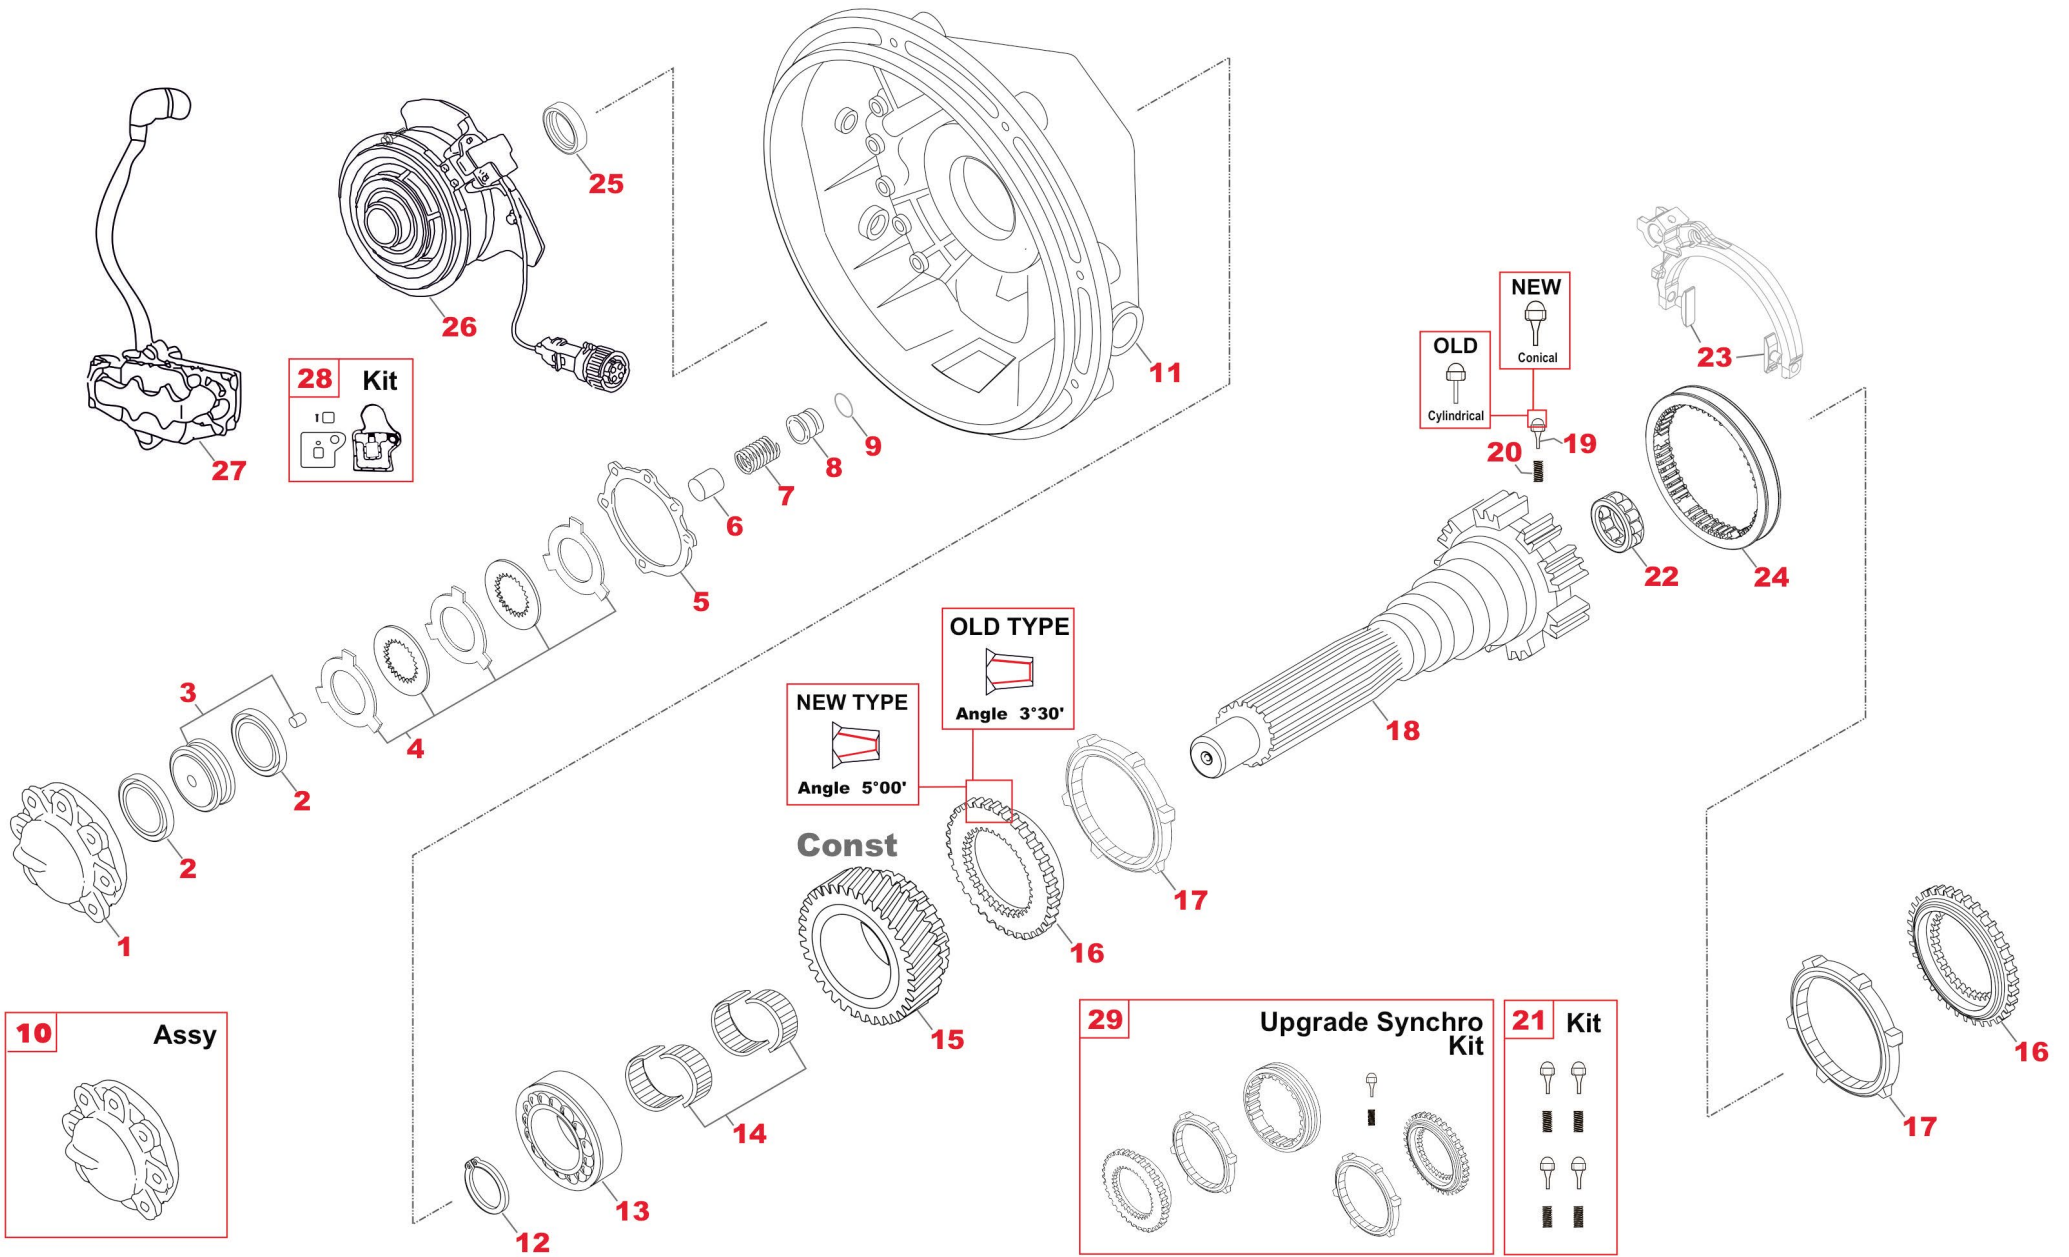

### Notes

- (A) To be coupled together (Version with 3° 30' Conical Angle)  
 (B) To be coupled together (Version with 5° 00' Conical Angle)

**TRACTOR AUTOMOBILE SPARES**  
 A WORLD OF QUALITY PARTS

# AT2512C-ATO2512C

CH	FIG.	TAS no.	OEM no.	Description	Qty	Note	Note1	Ex/ Cross	Ex/ Cross
C01	14	<b>T46211</b>	1654088	NEEDLE BEARING 2PCS (92X100X27)	1			21652566	1652566
C01	15	<b>T18278</b>	20776783	CONSTANT GEAR (31-28T.)	1		AT2512C	20854441	1521416
C01	15	<b>T49567</b>	20776790	CONSTANT GEAR (28-40T.)	1		ATO2512C		
C01	16	<b>T18263</b>	1673541	SYNCHRO CONE (54-28T.)	2	(A)	OLD TYPE	21673541	
C01	16	<b>T19359</b>	21994372	SYNCHRO CONE (54-28T.)	2	(B)	NEW TYPE	20760515	
C01	17	<b>T18081</b>	21992993	SYNCHRO RING	2			1521438	8171737
C01	18	<b>T49568</b>	22392450	INPUT SHAFT W/PINS+SPRINGS	1	24 SPLINES	With Kit Fig. 21	20771702	
C01	18	<b>T49569</b>	20771700	INPUT SHAFT W/PINS+SPRINGS	1	24 SPLINES	With Kit Fig. 21	22358444	221368430
C01	19	<b>T18280</b>	20766774	PRESSURE PLUNGER	4		CONICAL TYPE	1521966	
C01	20	<b>T18279</b>	21140387	SPRING	4			20845477	20771480
C01	21	<b>T65048</b>	21141850	KIT PINS+SPRINGS	1			20805870	20845497
C01	22	<b>T23884</b>	1656116	TAPERED ROLLER BEARING (40X38)	1				
C01	23	<b>T59469</b>	8171537	SLIDING BLOCK (BRONZE)	2			8172508	
C01	24	<b>T19357</b>	1673540	SYNCHRO SLIDING SLEEVE (54T.)	1	(A)	OLD TYPE	21673540	
C01	24	<b>T19358</b>	21994373	SYNCHRO SLIDING SLEEVE (54T.)	1	(B)	NEW TYPE	20760512	
C01	25	<b>T49565</b>	20483426	OIL SEAL RING (57,5X13X90/99)	1				
C01	26	<b>T58799</b>	23417523	CYLINDER	1		AT2512C	21580956	21580977
C01	26	<b>T63362</b>	85003686	CYLINDER	1		ATO2512C	21580965	21934653