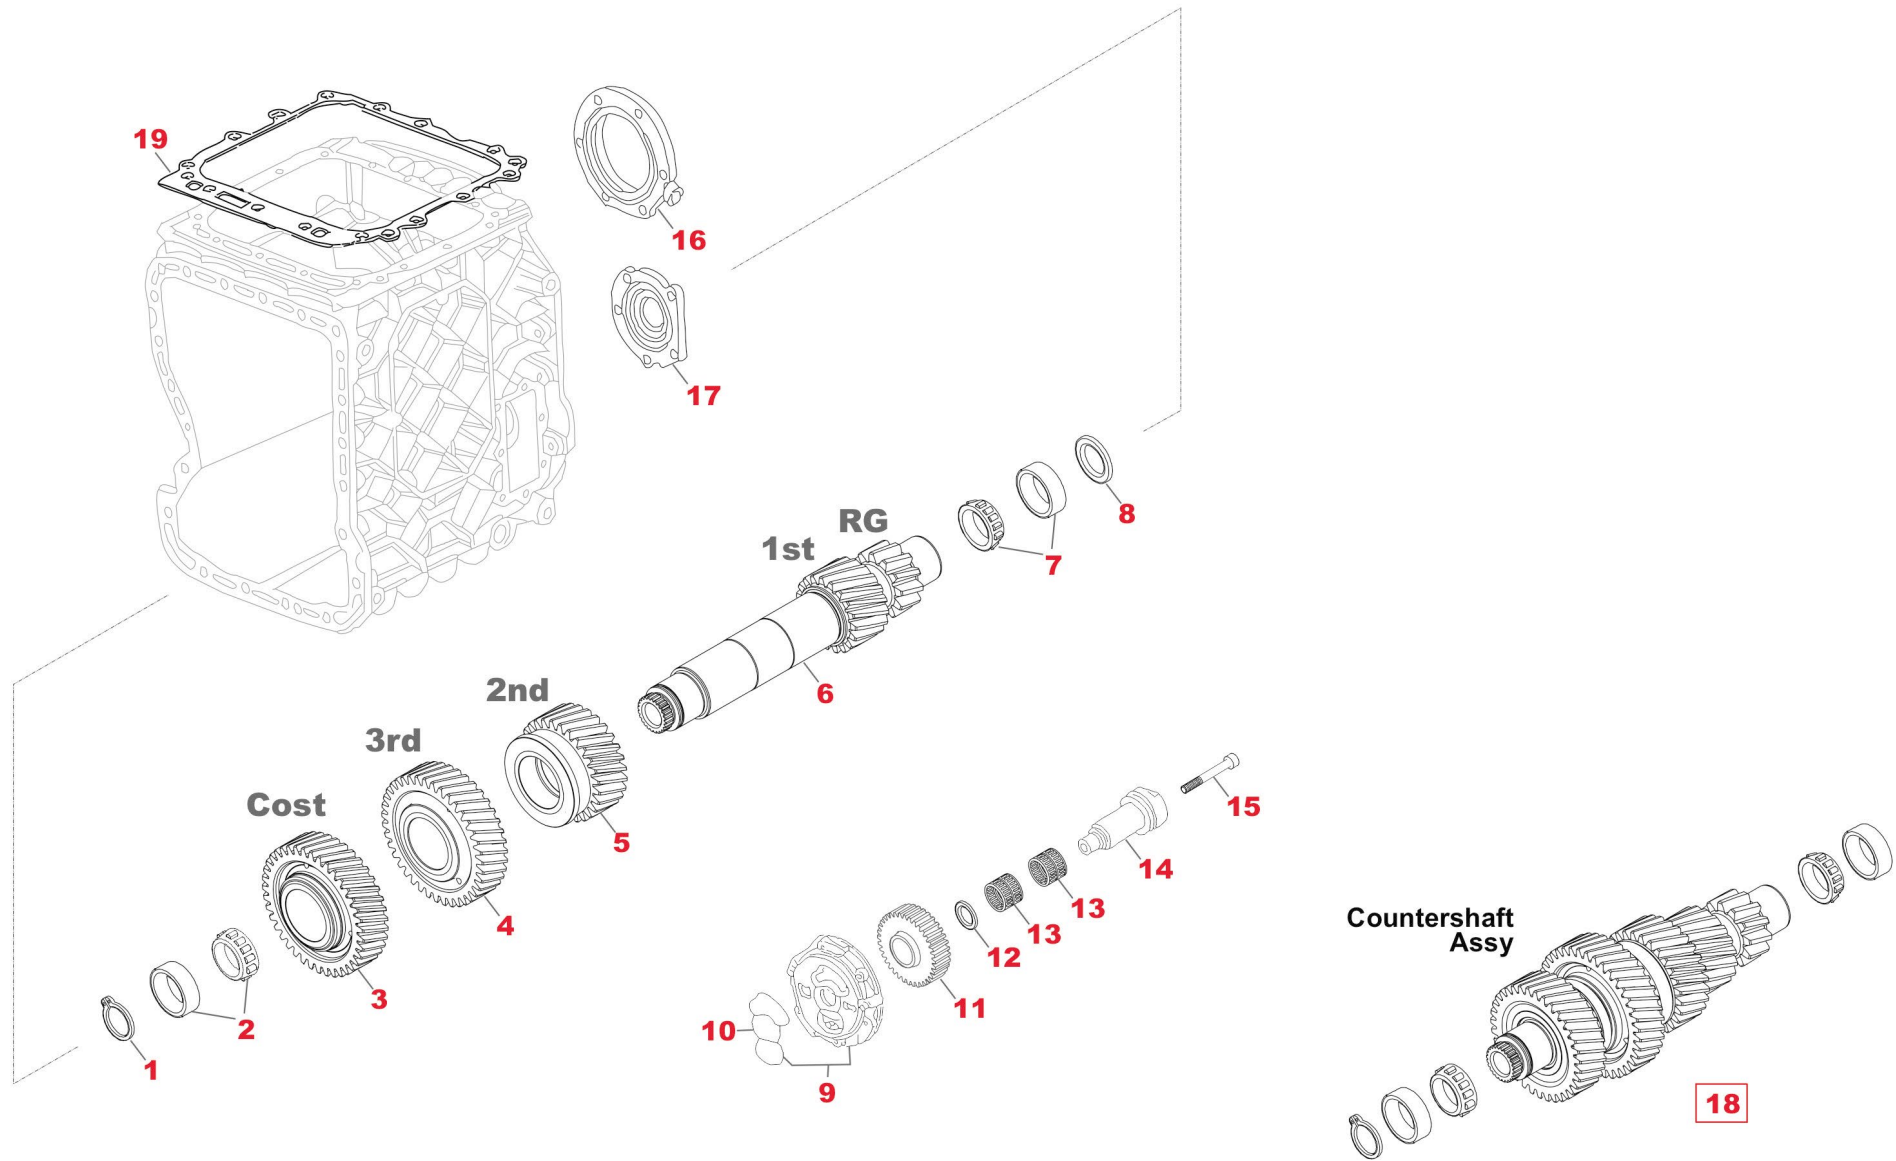

CH	FIG.	TAS no.	OEM no.	Description	Qty	Note	Note1	Ex/ Cross	Ex/ Cross
C03	1	T47087	1652801	SEEGER RING (T.2,50)	1				
C03	1	T46246	1652800	SEEGER RING (T.2,40)	1				
C03	1	T47088	1652799	SEEGER RING (T.2,30)	1				
C03	1	T46245	1652798	SEEGER RING (T.2,20)	1				
C03	1	T47089	1652797	SEEGER RING (T.2,10)	1				
C03	1	T46244	1652796	SEEGER RING (T.2,00)	1				
C03	2	T37661	21627792	TAPERED ROLLER BEARING (60X110X38)	1		AT2512C	183665	1652563
C03	2	T63356	21626061	TAPERED ROLLER BEARING (60X110X29,75)	1		ATO2512C		
C03	3	T18083	1521913	CONSTANT GEAR CNTRSHFT (44T.)	1		AT2512C	1521422	20854437
C03	3	T49602	20483432	CONSTANT GEAR CNTRSHFT (35T.)	1		ATO2512C		
C03	4	T49603	20483434	3RD SPEED GEAR CNTRSHFT (39T.)	1			20366990	
C03	5	T55289	22219353	2ND SPEED GEAR CNTRSHFT (28T.)	1			20544783	20544781
C03	6	T49572	20544785	COUNTERSHAFT (19-12T.)	1		AT2512C		
C03	6	T49571	20544787	COUNTERSHAFT (19-12T.)	1		ATO2512C		
C03	7	T63358	22283632	TAPERED ROLLER BEARING (60X115X40)	1			21660722	184650
C03	8	T63386	25640728	WASHER (T.2,02)	1				
C03	8	T63385	25640727	WASHER (T.1,98)	1				
C03	8	T63384	25640726	WASHER (T.1,94)	1				

Notes

TRACTOR AUTOMOBILE SPARES
A WORLD OF QUALITY PARTS