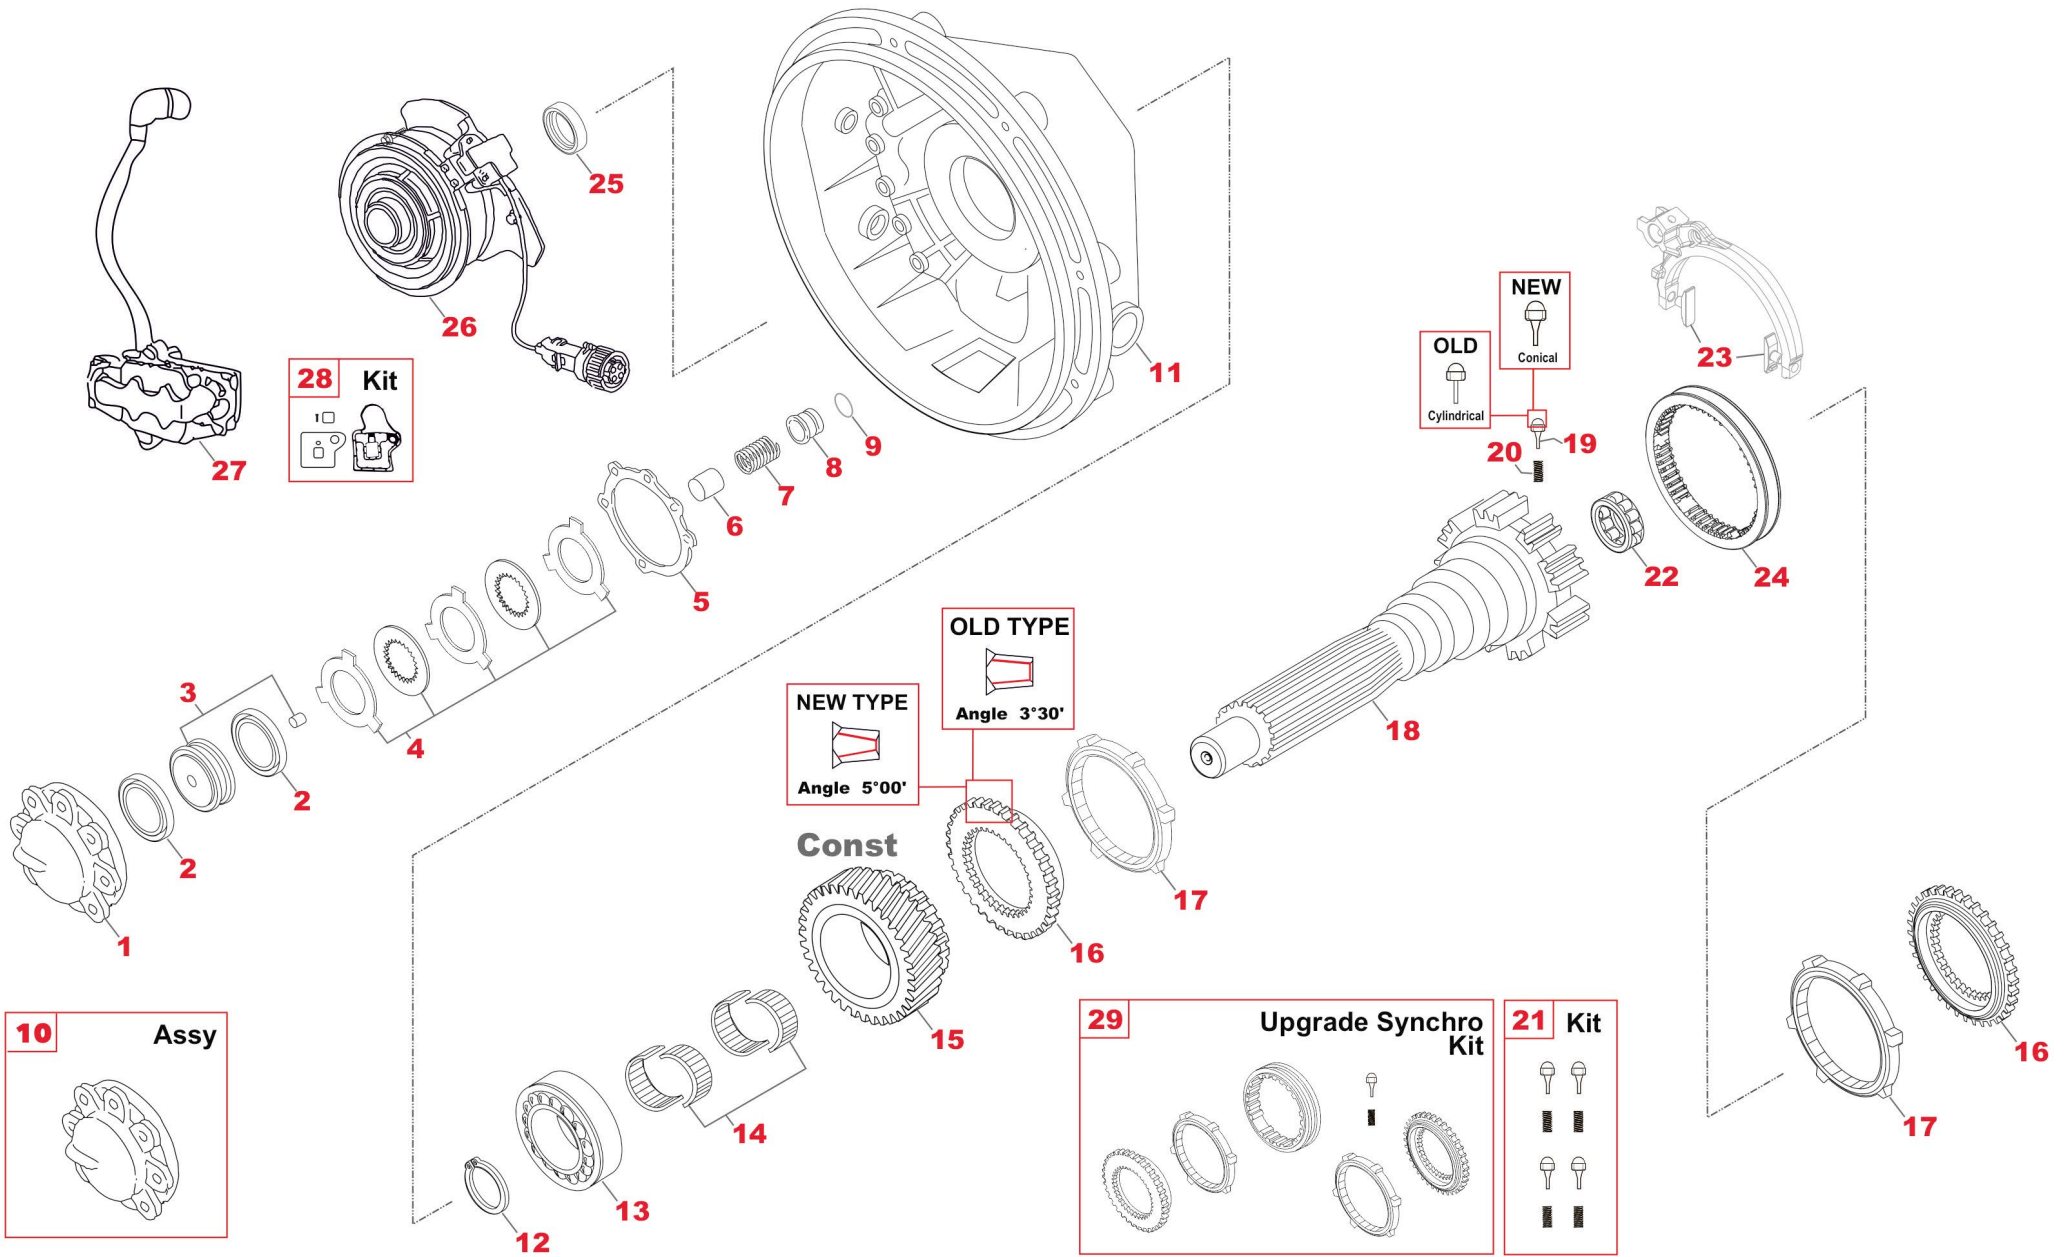

# AT2512C-ATO2512C

CH	FIG.	TAS no.	OEM no.	Description	Qty	Note	Note1	Ex/ Cross	Ex/ Cross
C01	1	<b>T59455</b>	20483327	COVER	1				
C01	2	<b>T47328</b>	3192614	OIL SEAL RING (91X74,8X5,5)	2				
C01	3	<b>T78262</b>	22312634	PISTON	1			21011563	8171302
C01	4	<b>T78263</b>	21666546	DISCS KIT	1			21054210	8172818
C01	5	<b>T59458</b>	20497205	GASKET	1				
C01	6	<b>T63667</b>	3192575	PLUNGER	1				
C01	7	<b>T73533</b>	8171668	SPRING (14,6X2,5X23,7)	1				
C01	8	<b>T78264</b>	3192573	BACKSTOP	1				
C01	9	<b>T51251</b>	949657	O-RING (22,2X3)	1				
C01	10	<b>T41890</b>	TAS41890	REPAIR KIT	1	ASSY			
C01	11	<b>T63390</b>	22538397	HOUSING GEARBOX FRONT	1		AT2512C	21679941	21103393
C01	11	<b>T63388</b>	22538396	HOUSING GEARBOX FRONT	1		ATO2512C	21497775	21497778
C01	12	<b>T46222</b>	1521473	RETAINER RING (T.3,20)	1				
C01	12	<b>T46223</b>	1521474	RETAINER RING (T.3,30)	1				
C01	12	<b>T46224</b>	1521475	RETAINER RING (T.3,40)	1				
C01	12	<b>T46225</b>	1521476	RETAINER RING (T.3,50)	1				
C01	13	<b>T49566</b>	21626057	TAPERED ROLLER BEARING (85X150X38,5)	1		AT2512C	21553211	20483340
C01	13	<b>T63305</b>	21626063	TAPERED ROLLER BEARING (85X150X30,5)	1		ATO2512C		