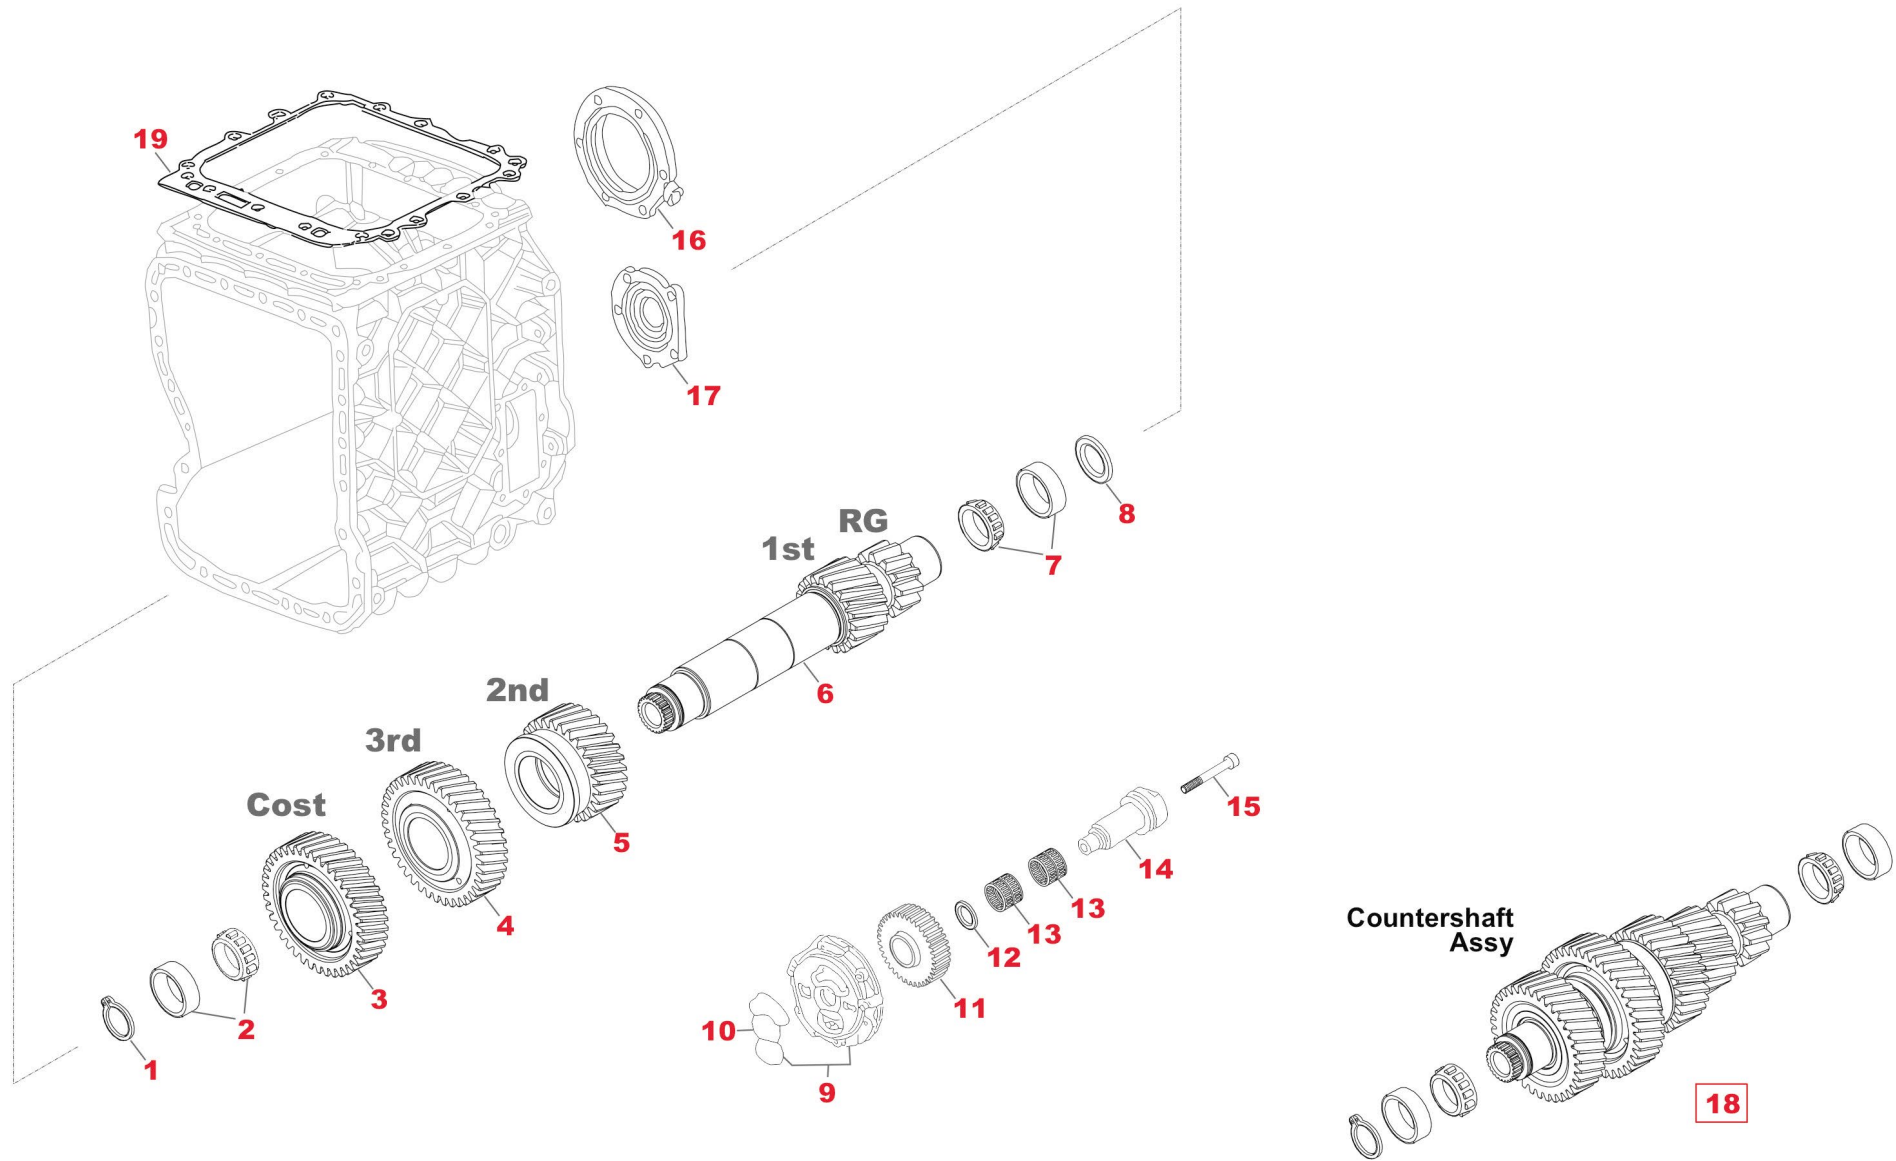

## Notes

**TRACTOR AUTOMOBILE SPARES**  
A WORLD OF QUALITY PARTS

CH	FIG.	TAS no.	OEM no.	Description	Qty	Note	Note1	Ex/ Cross	Ex/ Cross
C03	8	<b>T63383</b>	25640725	WASHER (T.1,90)	1				
C03	8	<b>T55926</b>	25640724	WASHER (T.1,86)	1				
C03	8	<b>T55927</b>	25640723	WASHER (T.1,82)	1				
C03	8	<b>T55928</b>	25640722	WASHER (T.1,78)	1				
C03	8	<b>T55929</b>	25640721	WASHER (T.1,74)	1				
C03	8	<b>T55930</b>	25640720	WASHER (T.1,70)	1				
C03	8	<b>T55931</b>	25640719	WASHER (T.1,66)	1				
C03	8	<b>T55932</b>	25640718	WASHER (T.1,62)	1				
C03	8	<b>T55933</b>	25640717	WASHER (T.1,58)	1				
C03	8	<b>T55934</b>	25640716	WASHER (T.1,54)	1				
C03	8	<b>T55935</b>	25640715	WASHER (T.1,50)	1				
C03	8	<b>T55936</b>	25640714	WASHER (T.1,46)	1				
C03	8	<b>T55937</b>	25640713	WASHER (T.1,42)	1				
C03	8	<b>T63382</b>	25640712	WASHER (T.1,38)	1				
C03	8	<b>T63381</b>	25640711	WASHER (T.1,34)	1				
C03	8	<b>T63380</b>	25640710	WASHER (T.1,30)	1				
C03	8	<b>T63379</b>	25640709	WASHER (T.1,26)	1				
C03	8	<b>T63378</b>	25640708	WASHER (T.1,22)	1				