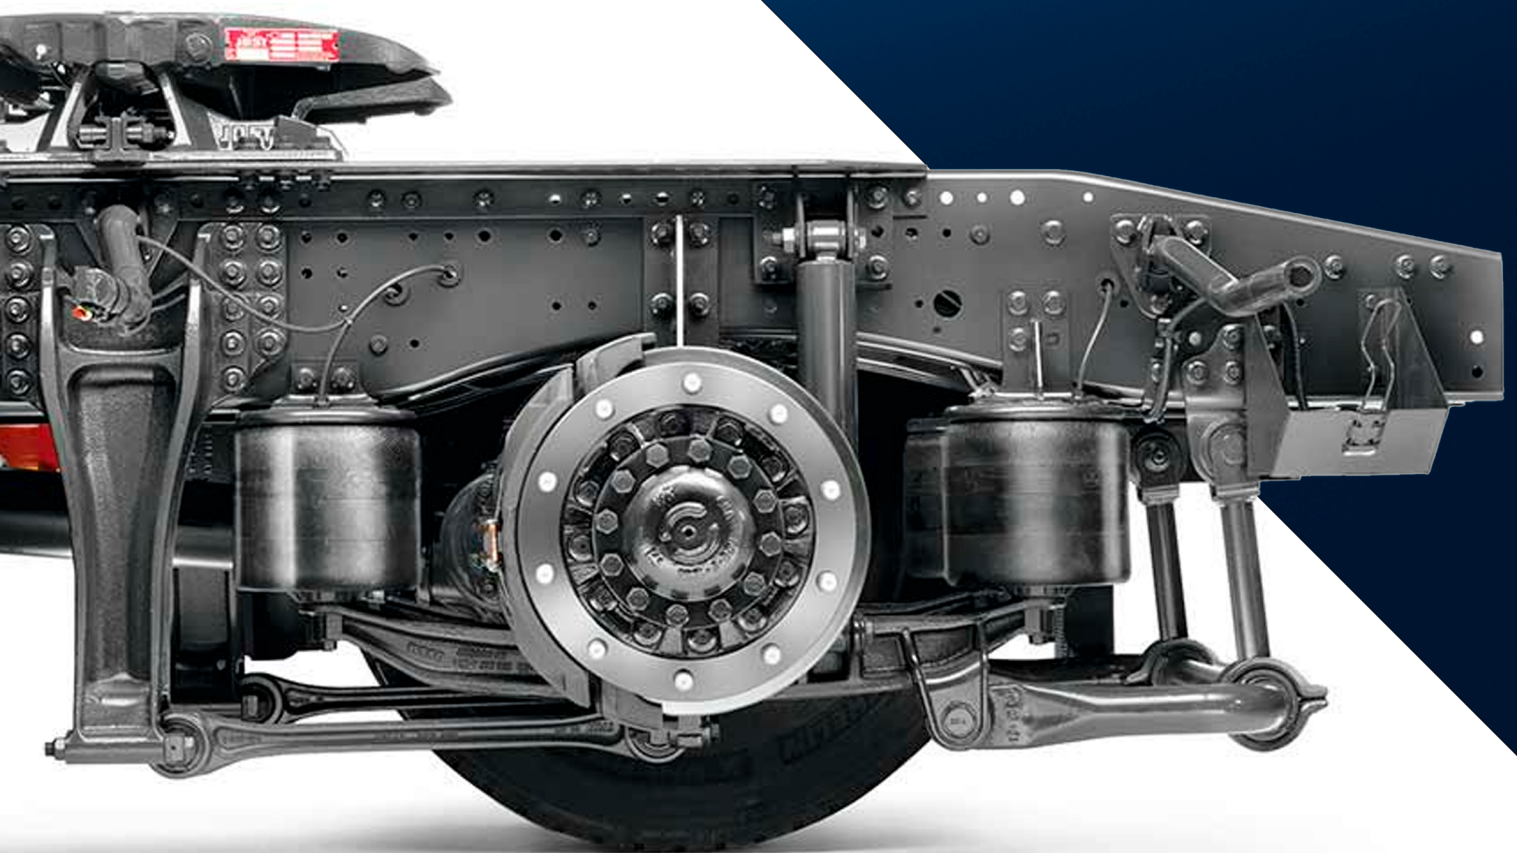

Catálogo de Retentores para Cubo de roda e Diferencial

Alliance
IMPORT PARTS

20506575 - RETENTOR CUBO TRASEIRO

Aplicação:

CUBO DE RODA TRASEIRO

Referência:

CH0504-N10	CHO	02713BRY	SABÓ
104182	MERITOR	07338BAYF	SABÓ
2RH501317	VOLKSWAGEN	08383BRY	SABÓ
386 997 7247	MERCEDES BENZ	12020BBRY	ARCA
E5HT1175BA	FORD	5802BRY	ARCA
500052925	IVECO	2713N	CORTECO
20506575	VOLVO	3189P	CORTECO
1959529	DAF		

20967830 - KIT DE RETENORES DO CUBO DIANTEIRO BLINDADO

Aplicação:

CUBO DE RODA DIANTEIRO

Referência:

K0042-N10	CHO
20967830	VOLVO

3095043 - KIT DE RETENORES CUBO TRASEIRO BLINDADO

Aplicação:

CUBO DE RODA TRASEIRO

Referência:

K0054-V30	CHO
3095043	VOLVO
2277946	SCANIA
1735191	DAF
03696KIT	SABÓ
32903	ARCA
296218	DIESEL TECHNIC
296207	DIESEL TECHNIC
265000	DIESEL TECHNIC
735540	ELRING

3094807 - RETENTOR DO CUBO DE RODA TRASEIRO COM REDUÇÃO