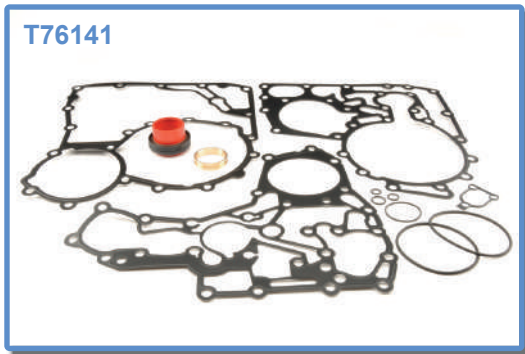

Description:
GASKET KIT

Packaging Unit: 1

OEM No : 2200142
Model: GR 875R
GR 905R
GRS 895R
GRSO 895R

EX / CROSS :