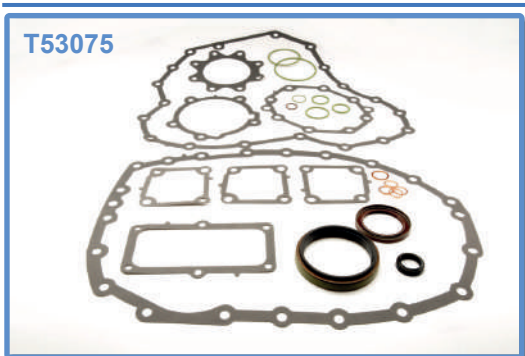

Description:
GASKET KIT

Packaging Unit: 1

OEM No : 2200137
Model: GR 875
GR 905
GRS 895
GRS 905
GRS-GRSO 905/925 Helical
Ver.
GRSO 895
GRSO 905
GRSO 925

EX / CROSS :